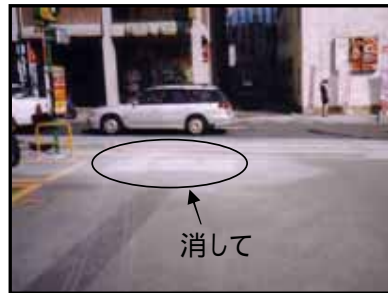

■夜はおしよかに閉店

■カキを忘れずに

■OPEN:9:00-21:00

■アサバクストック

いらいませ

一般車は之遠慮ください

身障者マーク

マタニティマーク

高齢者マーク

その他いろいろなマーク

設置イメージ

ライン移設工事例

調査・お見積もりは **無料!!**  
東北・岩手と共にがんばります

マーカー君

ここでご紹介いたしました商品はほんの一部です。この他にもさまざまな商品をご用意いたしております。資料請求・お見積もり等お気軽にお声をお掛けください。